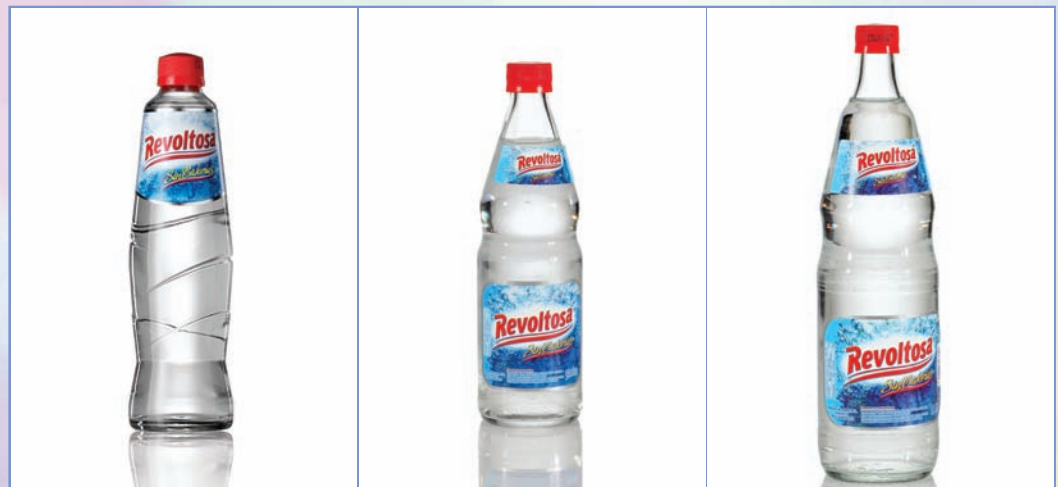

**Gaseosa**  
*Lemonade/Gasosa*

[www.larevoltosa.es](http://www.larevoltosa.es)  
(0034) 902 104 214

**Vidrio**

<b>Capacidad</b> <i>Volume/Capacidade</i>	<b>0,5l</b>	<b>0,5l</b>	<b>1l</b>
<b>Uds. caja</b> <i>Botles box/Garrafas caixa</i>	20	20	12
<b>Peso caja</b> <i>Box weight/Peso caixa</i>	20,7	18,8	21,5
<b>(l/a/h) caja</b> <i>(l/w/h)Box/(l/l/a) Caixa</i>	405x305x293	400x327x255	395x330x355
<b>Cajas palet</b> <i>Boxes pallet/Caixas palete</i>	40	45	32
<b>Uds. palet</b> <i>Units pallet/Unidades palete</i>	800	900	384
<b>Peso palet (kg)</b> <i>Pallet weight /Peso palete</i>	855	880	715
<b>Ean 13</b>	8412301110074	8412301100075	8412301100013

**La gaseosa es el refresco tradicional que nunca pasa de moda. Revoltosa cuida su elaboración para que conserve todo su sabor, adaptándose a los nuevos tiempos con atractivos y prácticos envases. La gaseosa, baja en calorías, permite disfrutar de un sabor auténtico manteniendo la línea.**

*Lemonade is the traditional refreshment that never goes out of fashion. Revoltosa goes to every length to ensure its lemonades retain their full flavour while packaging them for today's market in strikingly colourful bottles. Lemonade is a low-calorie drink with an authentic taste that helps you keep in shape.*

*A gasosa é o refresco tradicional que nunca deixa de estar de moda. Revoltosa cuida a sua elaboração para que conserve todo o seu sabor pleno, adaptando-se aos novos tempos com as suas garrafas atractivas. A gasosa, baixa em calorías, permite desfrutar dum sabor autêntico mantendo a linha.*